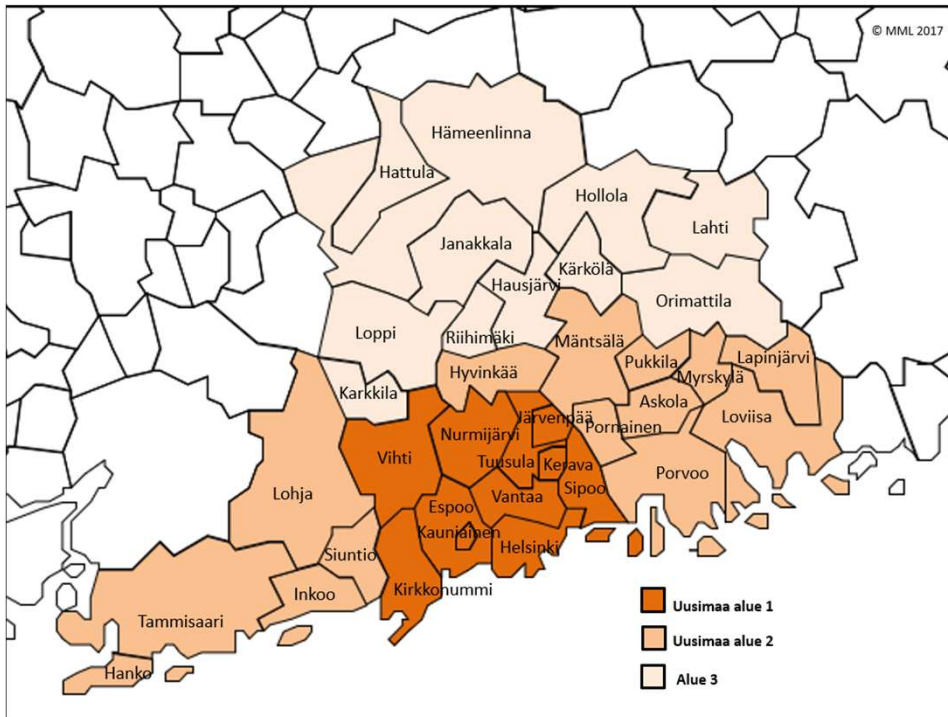

Pieni auto, 8 - 14 m3, max. 6000 kg

	1 Uusimaa (alv 0 %)	1 Uusimaa (alv 24 %)	2 Uusimaa (alv 0 %)	2 Uusimaa (alv 24 %)	3 Alue (alv 0 %)	3 Alue (alv 24 %)
Lavan toimitus	60,00	74,40	72,00	89,28	72,00	89,28
Lavan välityhjennys	140,00	173,60	168,00	208,32	168,00	208,32
Lavan poishaku ja tyhjennys	140,00	173,60	168,00	208,32	168,00	208,32
Lavan toimitus ja poishaku	200,00	248,00	240,00	297,60	240,00	297,60

Iso auto, 15-25 m3, max. 16000 kg

	1 Uusimaa (alv 0 %)	1 Uusimaa (alv 24 %)	2 Uusimaa (alv 0 %)	2 Uusimaa (alv 24 %)	3 Alue (alv 0 %)	3 Alue (alv 24 %)
Lavan toimitus	70,00	86,80	84,00	104,16	84,00	104,16
Lavan välityhjennys	160,00	198,40	192,00	238,08	192,00	238,08
Lavan poishaku ja tyhjennys	160,00	198,40	192,00	238,08	192,00	238,08
Lavan toimitus ja poishaku	230,00	285,20	276,00	342,24	276,00	342,24

Jättemaksut

	€/tonni (alv 0 %)	€/tonni (alv 24 %)
Rakennusjäte	168,00	208,32
Rakennusjäte luokka II**	218,00	279,32
Puujäte	50,00	62,00
Haravointijäte	120,00	148,80
Talkoojäte (jätettä pihojen ja varastojen siivoamisesta)	168,00	208,32
Risut	50,00	62,00
Sekalainen kivi (sisältää beton, tiili)	55,00	68,20
Painekyllästetty puu	299,00	370,76

	€/kpl (alv 0 %)	€/kpl (alv 24 %)
SER-jätteet (tv, atk ja muu elektroniikka)	45,00	55,80
Renkaat	45,00	55,80
Maankaatomaksu (pieni auto)	100,00	124,00
Maankaatomaksu (iso auto)	150,00	186,00
Punnitusmaksu	48,00	59,52

**Tähän luokkaan kuuluvat
esim. PVC-muovi, kipsilevy, patjat
ja sohvat, lasikuitu, villa,
kaakelit, kivi- ja betoniainekset
sekä kattohuopa, kts.
Lajitteluohje

Veloitamme jätemaksun painon mukaan

Lavavuokra

	€/vuorokausi (alv 0 %)	€/vuorokausi (alv 0 %)
1.vuokrapäivä	0,00	0,00
2.vuokrapäivä	0,00	0,00
3.vuokrapäivä	0,00	0,00
4.vuokrapäivästä eteenpäin	5,00	6,20

Poikkeavien toimitusaikojen ja päivystysaikojen maksut

	€/tilauskerta (alv 0 %)	€/tilauskerta (alv 24 %)
Ma-pe	90,00	111,60
La	150,00	186,00
Su	250,00	310,00
Pikatoimitus ma-pe (2 h)	100,00	124,00

Normaali lavan toimitusaika on ma-pe klo 7-15